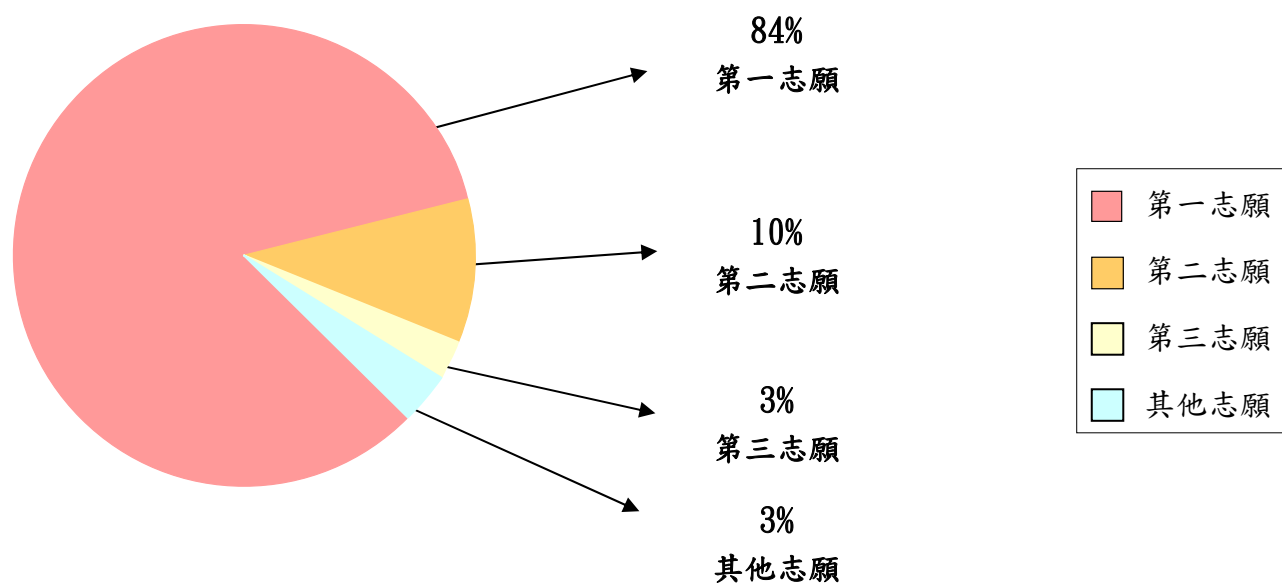

沙田崇真學校

2009 - 10 年度中學學位分配

獲派首三志願百分比

獲派中學

1	沙田崇真中學	10	香港中文大學校友會聯會陳震夏中學
2	浸信會呂明才中學	11	基督書院
3	聖公會曾肇添中學	12	東莞工商總會劉百樂中學
4	沙田蘇浙公學	13	東華三院馮黃鳳亭中學
5	沙田官立中學	14	樂善堂楊葛小琳中學
6	天主教郭得勝中學	15	博愛醫院陳楷紀念中學
7	五旬節林漢光中學	16	梁文燕紀念中學(沙田)
8	香港九龍塘基督教香港宣道會鄭榮之中學	17	青年會書院
9	馬鞍山崇真中學	18	保良局胡忠中學