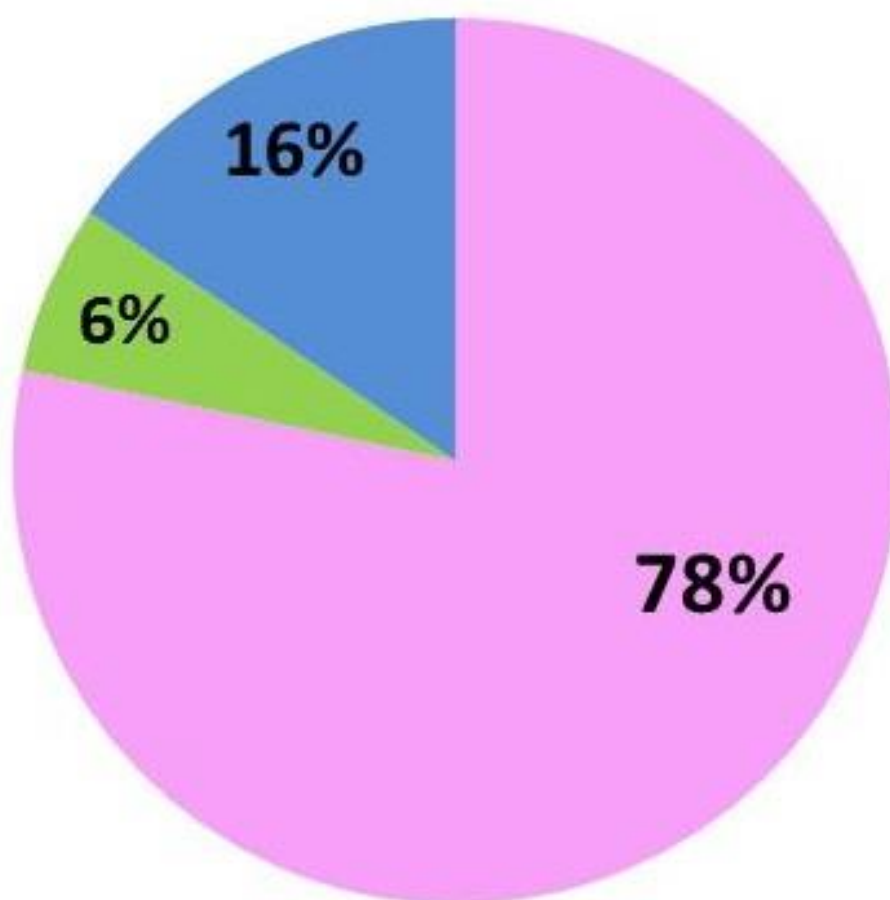

沙田崇真學校

2019 ~ 20 年度中學學位分配獲派首三志願達 **84** 百分比

沙田崇真中學

喇沙書院

沙田培英中學

聖母無玷聖心書院

聖公會林裘謀中學

東華三院馮黃鳳亭中學

沙田循道衛理中學

基督教崇真中學

香港神託會培基書院

■ 第一及第二志願

■ 第三志願

■ 其他志願

聖公會曾肇添中學

浸信會呂明才中學

沙田蘇浙公學

天主教郭得勝中學

五旬節林漢光中學

沙田官立中學

馬鞍山崇真中學

基督書院

聖羅撒書院