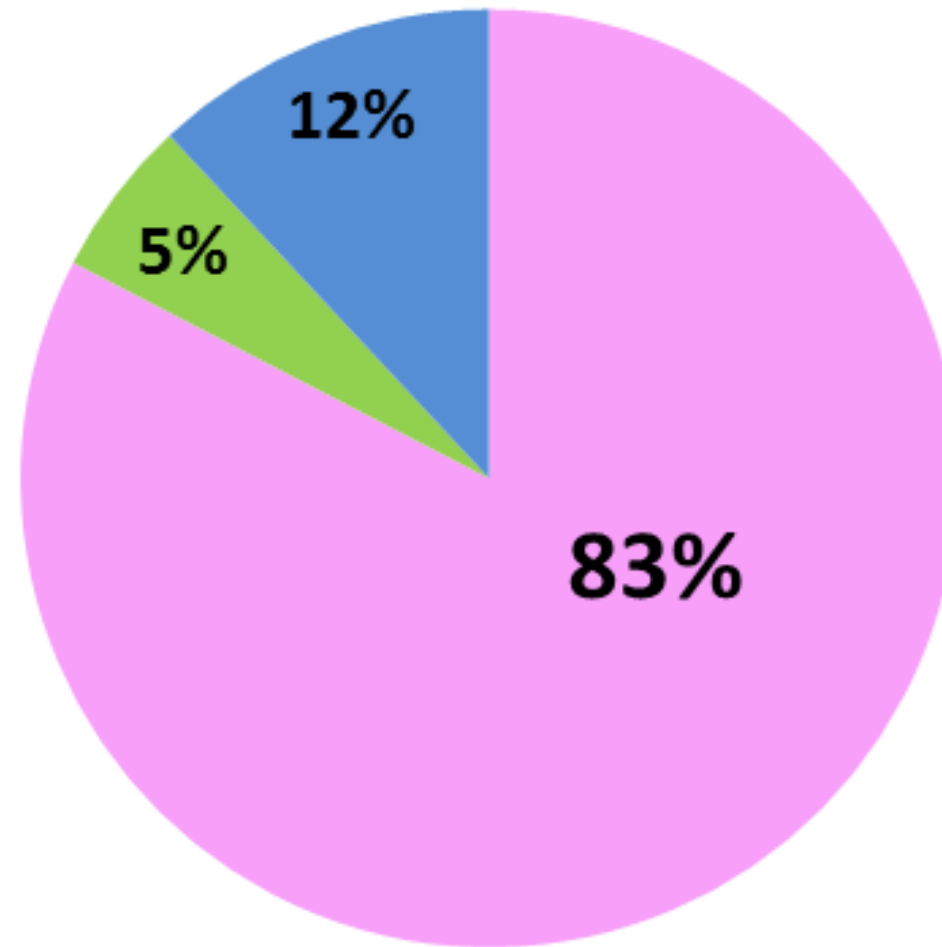

沙田崇真學校

2020 ~ 21 年度中學學位分配獲派首三志願達 **88** 百分比

拔萃女書院

聖保羅男女中學

喇沙書院

匯基書院(東九龍)

香港神託會培基書院

基督書院

聖母無玷聖心書院

宣道會鄭榮之中學

賽馬會體藝中學

基督教崇真中學

■ 第一及第二志願

■ 第三志願

■ 其他志願

聖公會曾肇添中學

浸信會呂明才中學

沙田培英中學

沙田蘇浙公學

天主教郭得勝中學

五旬節林漢光中學

沙田官立中學

馬鞍山崇真中學

東華三院馮黃鳳亭中學

林大輝中學