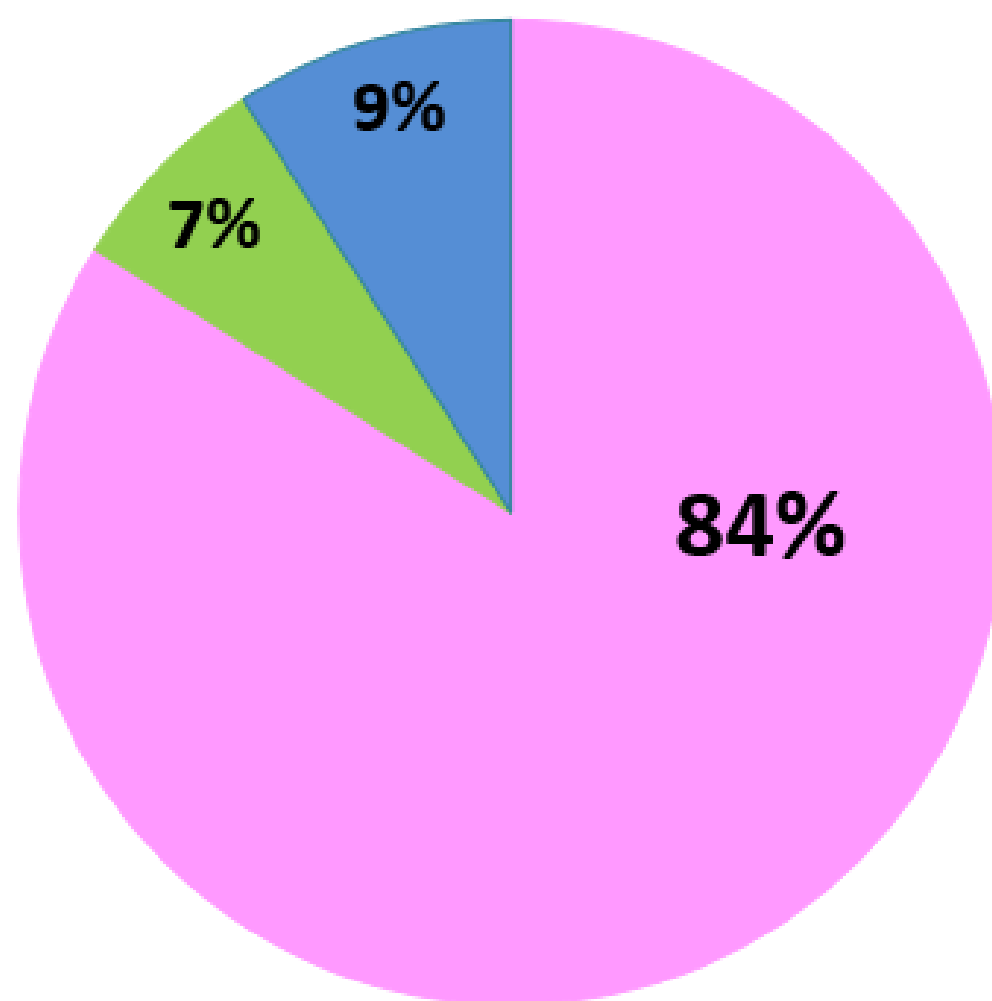

沙田崇真學校

2022 ~ 23 年度中學學位分配獲派首三志願達 **91** 百分比

華仁書院 (九龍)

喇沙書院

拔萃女書院

聖公會林裘謀中學

五旬節林漢光中學

香港神託會培基書院

賽馬會體藝中學

沙田官立中學

福建中學

基督書院

保良局胡忠中學

■ 第一及第二志願

■ 第三志願

■ 其他志願

聖公會曾肇添中學

浸信會呂明才中學

沙田崇真中學

沙田蘇浙公學

沙田培英中學

宣道會鄭榮之中學

天主教郭得勝中學

馬鞍山崇真中學

東華三院馮黃鳳亭中學

梁文燕紀念中學(沙田)

林大輝中學